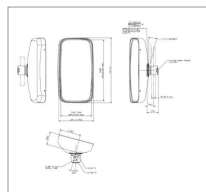

**Retroviseur réversible 415x220mm  
britax at356101, 7106.009.a**

Référence : P9000R20176

Caractéristiques	
Référence OEM	AT356101   7106.009.A
Modèle	Manuel
Sens	Réversible
Type	Rétroviseur
Hauteur totale (mm)	415 mm
Largeur totale (mm)	220 mm
Orientation fixation	Vertical
Type fixation	Bride 2 vis
Ø Tube (mm)	25.4 mm
Types de produits	RETROVISEUR
Largeur miroir	200 mm
Hauteur miroir	387 mm
Quantité dans conditionnement de vente	1