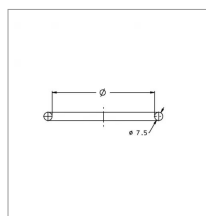

**Joint extérieur pour bague diamètre
455 7,5x370 mm**

Référence : P1B10030904

Caractéristiques	
Ø (mm)	370 mm
Quantité dans conditionnement de vente	1