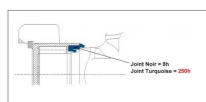

Croisillon 24x61 graisseur lateral walterscheid

Référence : P2B20800141

Caractéristiques	
Référence OEM	1116402 2000141
Modèle	Standard W
Série	W2200
Périodicité de graissage (Heure)	8 heure
Dimensions (mm)	24x61 mm
Type de graissage	Latéral
Types de produits	CROISILLON STANDARD
Quantité dans conditionnement de vente	1