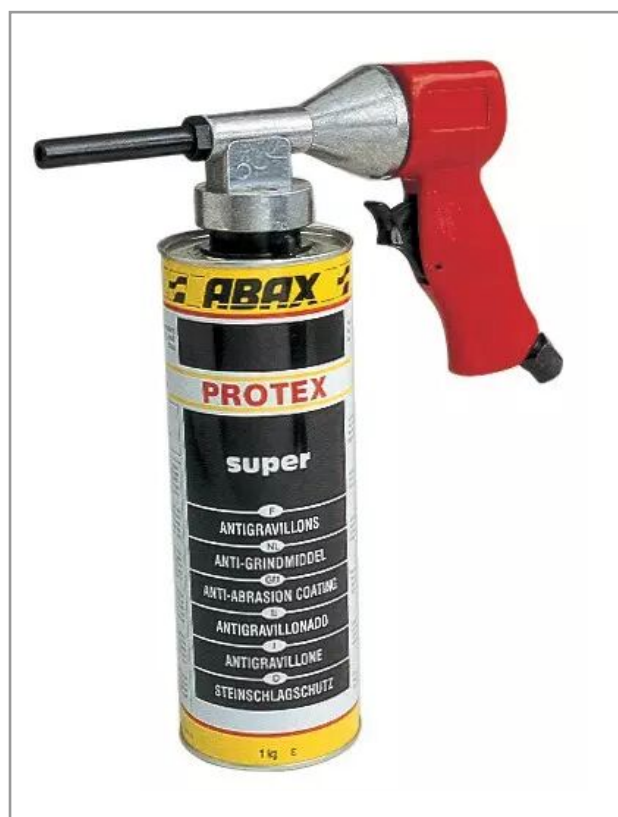

Pistolet a blackson pt201 prodif

Référence : P1A4040370

Détails

Pistolet pour produit d'insonorisation et d'étanchéité.
Cartouche standard fournie PT2015.

Pistolet pour produit d'insonorisation et d'étanchéité.
Cartouche standard fournie PT2015.

Caractéristiques	
Référence OEM	PT201
Type	Pistolet à blackson
Pression (Bar)	3 à 5 bar
Type raccord entrée	Insert rapide
Raccord entrée (pouce)	1/4" pouce
Consommation d'air (l/min)	250 l/min
Quantité dans conditionnement de vente	1