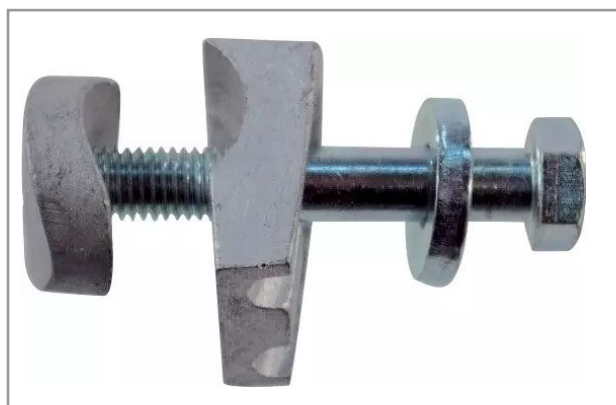

Fixation de dent complete type kuhn 57502100

Référence : P3B20955310

Caractéristiques	
Longueur (mm)	75 mm
Référence OEM	57502100
Type	Fixation de dent
Ø (mm)	12 mm
Montage sur	GA230G GA280 GA300GM GA300NM GA300VR GA402M avant 1979
Types de produits	PORTE-COUTEAUX
Montage sur marque	KUHN
Origine/adaptable	Adaptable
Quantité dans conditionnement de vente	1