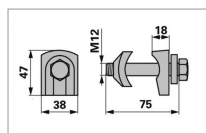

Fixation de dent complete type kuhn 57502100

Référence : P3B20955310

Caractéristiques	
Longueur (mm)	75 mm
Référence OEM	57502100
Type	Fixation de dent
Ø (mm)	12 mm
Montage sur	GA230G GA280 GA300GM GA300NM GA300VR GA402M avant 1979
Types de produits	PORTE-COUTEAUX
Montage sur marque	KUHN
Origine/adaptable	Adaptable
Quantité dans conditionnement de vente	1