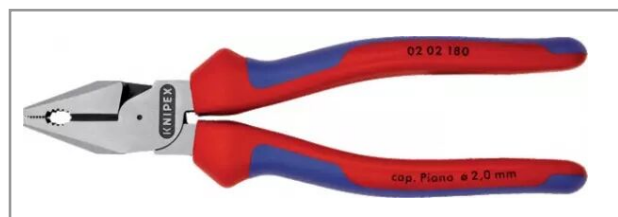

Pince universelle longueur 180 Knipex

Référence : P1A2171368

Détails

La pince Knipex dispose d'une tête polie, de poignées avec gaines bi-matière pour plus de confort.

Capacité de coupe fil dur : 2,5mm

Capacité de coupe corde piano: 2,0mm

Capacité de coupe câble multifilaire: 16mm²

Capacité de coupe fil dur : 2,5mm

Capacité de coupe corde piano: 2,0mm

Capacité de coupe câble multifilaire: 16mm²

Caractéristiques	
Longueur (mm)	180 mm
Type	Universelle
Tête	Polie
Référence fabricant	02 02 180 SB
Branches	Gainées bi-matières
Quantité dans conditionnement de vente	1