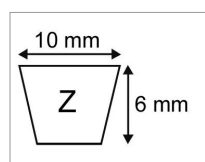

Courroie z27,5 origine mitsuboshi

Référence : P9000RIZ275

Caractéristiques	
Modèle	Lisse
Section (mm)	10x6 mm
Type	Z27,5
Série	Z
Longueur primitive (mm)	722 mm
Types de produits	COURROIE TRAPÉZOIDALE LISSE
Longueur intérieur (mm)	700 mm
Longueur extérieure (mm)	738 mm
Quantité dans conditionnement de vente	1