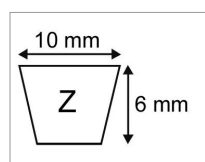

## Courroie z31 origine mitsuboshi

Référence : P9000RMIZ31

| Caractéristiques                       |                             |
|----------------------------------------|-----------------------------|
| Référence OEM                          | 531213131                   |
| Modèle                                 | Lisse                       |
| Section (mm)                           | 10x6 mm                     |
| Type                                   | Z31                         |
| Série                                  | Z                           |
| Longueur primitive (mm)                | 812 mm                      |
| Types de produits                      | COURROIE TRAPÉZOIDALE LISSE |
| Longueur intérieur (mm)                | 790 mm                      |
| Longueur extérieure (mm)               | 828 mm                      |
| Quantité dans conditionnement de vente | 1                           |