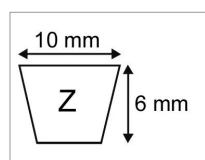

Courroie z24,5 origine mitsuboshi

Référence : P9000RIZ245

Caractéristiques	
Modèle	Lisse
Section (mm)	10x6 mm
Type	Z24,5
Série	Z
Longueur primitive (mm)	642 mm
Types de produits	COURROIE TRAPÉZOIDALE LISSE
Longueur intérieur (mm)	620 mm
Longueur extérieure (mm)	658 mm
Quantité dans conditionnement de vente	1