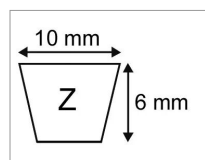

Courroie z28,5 origine mitsuboshi

Référence : P9000RIZ285

Caractéristiques	
Modèle	Lisse
Section (mm)	10x6 mm
Type	Z28,5
Série	Z
Longueur primitive (mm)	747 mm
Types de produits	COURROIE TRAPÉZOIDALE LISSE
Longueur intérieur (mm)	725 mm
Longueur extérieure (mm)	763 mm
Quantité dans conditionnement de vente	1