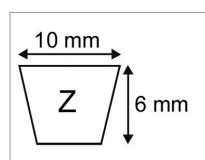

Courroie z30,5 origine mitsuboshi

Référence : P9000RIZ305

Caractéristiques	
Modèle	Lisse
Section (mm)	10x6 mm
Type	Z30,5
Série	Z
Longueur primitive (mm)	797 mm
Types de produits	COURROIE TRAPÉZOIDALE LISSE
Longueur intérieur (mm)	775 mm
Longueur extérieure (mm)	813 mm
Quantité dans conditionnement de vente	1