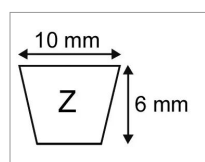

Courroie z34,5 origine mitsuboshi

Référence : P9000RIZ345

Caractéristiques	
Modèle	Lisse
Section (mm)	10x6 mm
Type	Z34,5
Série	Z
Longueur primitive (mm)	897 mm
Types de produits	COURROIE TRAPÉZOIDALE LISSE
Longueur intérieur (mm)	875 mm
Longueur extérieure (mm)	913 mm
Quantité dans conditionnement de vente	1