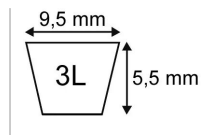

Caractéristiques	
Matière	Tresse aramide
Référence OEM	78623 25147 7540271 72040 1742006 235955 6184 9179R 754-46
Modèle	Lisse
Section (mm)	9.5x5.5 mm
Type	3L39"
Série	3L
Application	STAFOR : marche arrière MTD : traction MTD sur autoportée 699 : courroie petite lame
Type ou matériel	MTD tondeuse 53cm sauf modèle après 1997 GES53 GES53E GES53SPS GES53H et modèle avec variateur avant 1996 GES53 GES53E
Type ou matériel 3	GILSON
Type ou matériel 1	ARIENS
Type ou matériel 2	BOLENS
Type ou matériel 4	AYP-ROPPER ELECTROLUX coupe 42" et 44"
Types de produits	COURROIE TRAPÉZOÏDALES 3L
Longueur extérieure (mm)	991 mm
Quantité dans conditionnement de vente	1