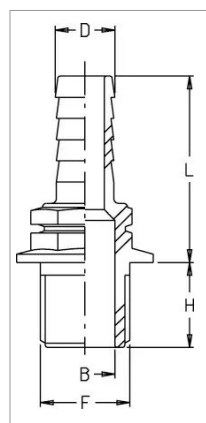

## Raccord droit 3/4" gaz mâle d13

Référence : P1D35355

Caractéristiques	
Type	Embout cannelé droit

Couleur	Noir
Ø Tuyau (mm)	13 mm
Filetage	3/4"
Types de produits	RACCORD DROIT
Quantité dans conditionnement de vente	1