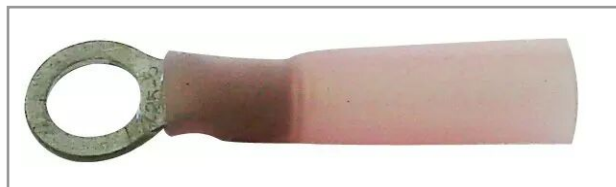

**Cosse rétractable a oeil rouge 5mm
sachet de 50**

Référence : P1C3056110

Caractéristiques	
Dimensions (mm)	M 5 mm
Couleur	Rouge
Types de produits	COSSE À SERTIR
Quantité dans conditionnement de vente	50