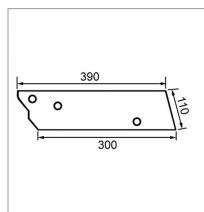

Contre sep avant gauche origine Kuhn 278074

Référence : P3A3028074

Caractéristiques		
Longueur (mm)		300 mm
Référence OEM		278074
Epaisseur (mm)		10 mm
Modèle		Contre-sep avant
Sens		Avant droit
Type		Contre-sep
Hauteur (mm)		110 mm
Entraxe de fixation (mm)		180 - 90 mm
Types de produits		CONTRE SEP
Montage sur marque		KUHN
Origine/adaptable		Origine
Type de corps		à soc classique
Quantité dans conditionnement de vente		1
recherche WEB		Charrue