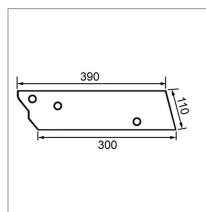

Contre sep avant gauche origine Kuhn 278075

Référence : P3A3028075

Caractéristiques	
Longueur (mm)	300 mm
Référence OEM	278075
Epaisseur (mm)	10 mm
Modèle	Contre-sep avant
Sens	Avant gauche
Type	Contre-sep
Hauteur (mm)	110 mm
Entraxe de fixation (mm)	180 - 90 mm
Types de produits	CONTRE SEP
Montage sur marque	KUHN
Origine/adaptable	Origine
Type de corps	à soc classique
Quantité dans conditionnement de vente	1
recherche WEB	Charrue