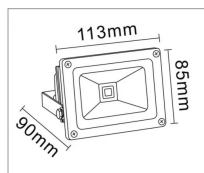

### Détails

Projecteur à LED intégré 10 W haute puissance.  
Pour une utilisation en intérieur comme en extérieur.  
Intensité lumineuse 800 lumens.  
Type d'éclairage: lumière du jour 6500K.  
Corps et patte de fixation en aluminium laqué.  
Ecran en verre sécurité.  
Rotation du projecteur sur sa patte de fixation.  
220-240 V - 50/60 Hz.  
Connexion 2 P+T.  
Classe IP 65.  
Durée de vie environ 50 000H.

Projecteur à LED intégré 10 W haute puissance.  
Pour une utilisation en intérieur comme en extérieur.  
Intensité lumineuse 800 lumens.  
Type d'éclairage: lumière du jour 6500K.  
Corps et patte de fixation en aluminium laqué.  
Ecran en verre sécurité.  
Rotation du projecteur sur sa patte de fixation.  
220-240 V - 50/60 Hz.  
Connexion 2 P+T.  
Classe IP 65.  
Durée de vie environ 50 000H.