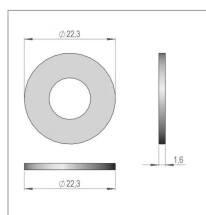

Rondelle skm10 sip 150426809

Référence : P9000R40607

Caractéristiques	
Référence OEM	150426809
Quantité dans conditionnement de vente	1