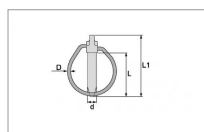

Goupille clips pour cône 15x62 mm

Référence : P1B8091009

Caractéristiques	
Type	Clips pour cône
D (mm)	4 mm
L (mm)	62 mm
L1 (mm)	84.5 mm
d (mm)	15 mm
Quantité dans conditionnement de vente	1