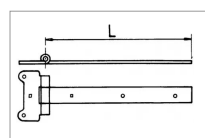

**Penture festonnee lg 400 noir  
zingu&#65533;**

Référence : P1B8082072

Caractéristiques	
Longueur (mm)	400 mm
Section (mm)	30 x 4 mm
Ø Axe (mm)	10 mm
Quantité dans conditionnement de vente	1