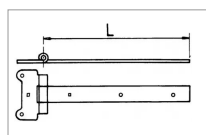

Penture festonnee lg 300 zingue

Référence : P1B8082060

Caractéristiques	
Longueur (mm)	300 mm
Section (mm)	30 x 4 mm
Ø Axe (mm)	10 mm
Quantité dans conditionnement de vente	1