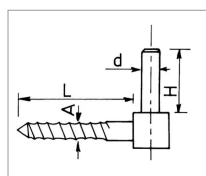

Gond a visser tirefond 14 mm zingue blanc

Référence : P1B8082150

Caractéristiques	
Type	Gond à visser
Couleur	Zingué blanc
D (mm)	14 mm
H (mm)	42 mm
L (mm)	70 mm
a (mm).	10 mm
Quantité dans conditionnement de vente	1