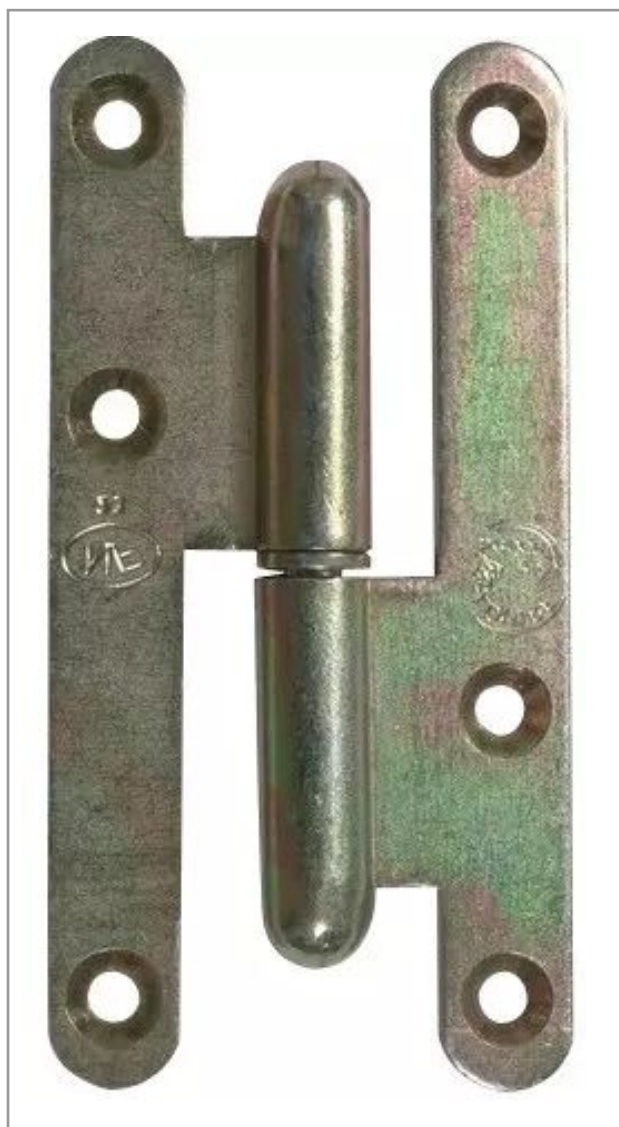

**Paumelle de paris bouts ronds 80x40
mm droite zingue**

Référence : P1B8082240

Caractéristiques	
Sens	Droite
Type	Paumelle de paris
Dimensions (mm)	80 x 40 mm
Quantité dans conditionnement de vente	1