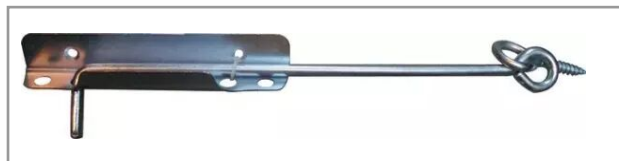

Crochet cremaillere a vis lg 400 zingue

Référence : P1B8082404

Détails

+ crémaillère.

+ crémaillère.

Caractéristiques	
Longueur (mm)	400 mm
Quantité dans conditionnement de vente	1