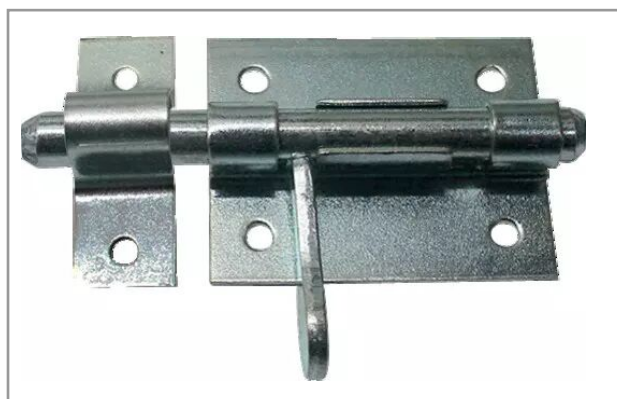

Verrou de box a gland dia 12 zingu

Référence : P1B8082652

Détails

Tôle emboutie.

Tôle emboutie.

Caractéristiques	
Ø (mm)	12 mm
Quantité dans conditionnement de vente	1