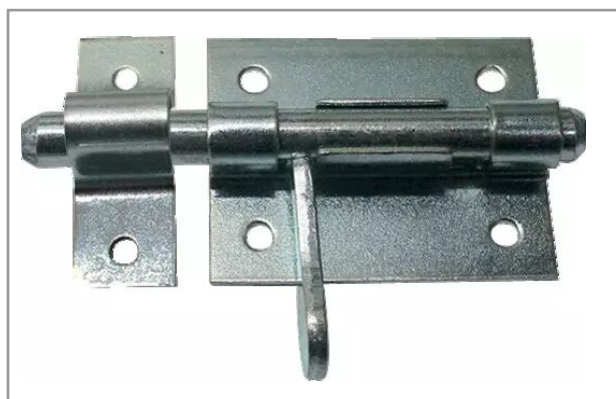

Verrou de box a gland de 8 zingue

Référence : P1B8082648

Détails

Tôle emboutie.

Tôle emboutie.

Caractéristiques	
Ø (mm)	8 mm
Quantité dans conditionnement de vente	1