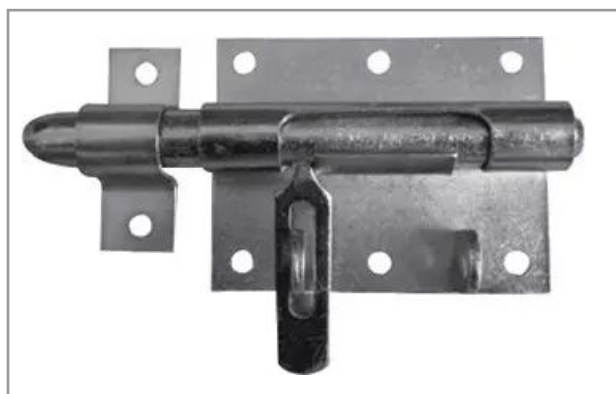

Verrou box porte-cadenas diametre 12 zingué;

Référence : P1B8082660

Détails

Tôle emboutie.

Tôle emboutie.

Caractéristiques	
Ø (mm)	12 mm
Finition	Zinguée
Quantité dans conditionnement de vente	1