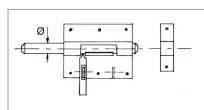

Verrou box porte-cadenas diametre 12 zingué;

Référence : P1B8082660

Détails

Tôle emboutie.

Tôle emboutie.

Caractéristiques	
Ø (mm)	12 mm
Finition	Zinguée
Quantité dans conditionnement de vente	1