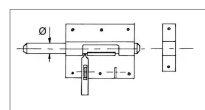

Verrou box porte-cadenas diametre 16 zingué;

Référence : P1B8082664

Détails

Tôle emboutie.

Tôle emboutie.

Caractéristiques	
Ø (mm)	16 mm
Finition	Zinguée
Quantité dans conditionnement de vente	1