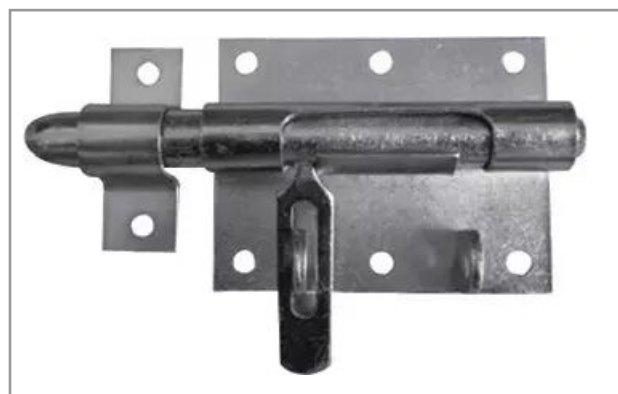

Verrou box porte-cadenas diametre 16 zingué;

Référence : P1B8082664

Détails

Tôle emboutie.

Tôle emboutie.

Caractéristiques	
Ø (mm)	16 mm
Finition	Zinguée
Quantité dans conditionnement de vente	1