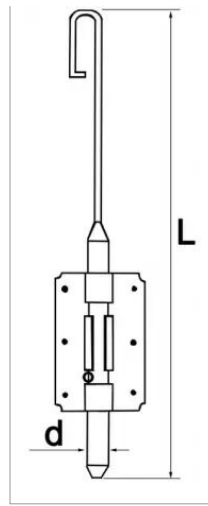

Verrou a douille de 16x400 zingue

Référence : P1B8082684

Détails

Tôle emboutie.
Zingué blanc.

Tôle emboutie.
Zingué blanc.

Caractéristiques	
Longueur (mm)	400 mm
Type	Verrou à douille
Ø (mm)	16 mm
Quantité dans conditionnement de vente	1