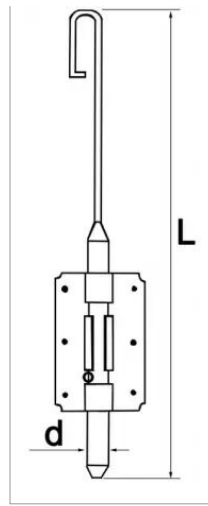

Verrou a douille de 16x500 zingue

Référence : P1B8082686

Détails

Tôle emboutie.
Zingué blanc.

Tôle emboutie.
Zingué blanc.

Caractéristiques	
Longueur (mm)	500 mm
Type	Verrou à douille
Ø (mm)	16 mm
Quantité dans conditionnement de vente	1