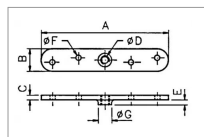

Platine droite

Référence : P1B8070350

Caractéristiques	
Affectation	Pour rail 35 x 30 mm
Référence OEM	0036
Type	Platine droite
B (mm)	25 mm
F (mm)	6 mm
D (mm)	10 mm
a (mm)	100 mm
C (mm)	2,5 mm
E (mm)	4,5 mm
G (mm)	13 mm
Quantité dans conditionnement de vente	1