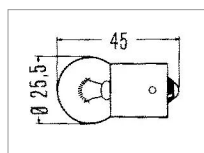

Ampoule 12v p21w (box de 2)

Référence : P2A4018140

Caractéristiques	
Longueur (mm)	52.5 mm
Puissance (W)	21 W
Tension (V)	12 V
Couleur	Blanc
Culot	BA15S
Type d'ampoule	P21W
Types de produits	AMPOULE P21W