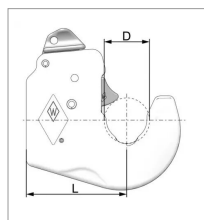

### Détails

Le crochet complet inférieur Walterscheid de catégorie 4 est prêt à être souder, ce crochet automatique permet un attelage facile, simple et rapide.

Crochets de bras inférieurs Walterscheid.  
Forgé en acier haute résistance.

Caractéristiques	
Référence OEM	1309746   E309746
Epaisseur (mm)	50 mm
Catégorie	4
D (mm)	85 mm
L (mm)	180 mm
Puissance maxi (CV)	400 CV
Types de produits	CROCHET A SOUDER WALTERSCHEID
Quantité dans conditionnement de vente	1