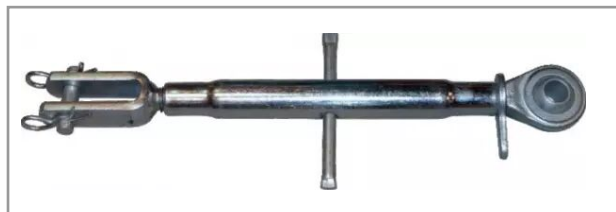

**Chandelle réglable entraxe 380/530  
filetage 24x3 chape/rotule**

Référence : P2D6027028

Caractéristiques	
H1 (mm)	24.00 mm
L mini (mm)	375 mm
L maxi (mm)	510 mm
F (mm)	24x3 mm
H (mm)	44 mm
L1 (mm)	230 mm
Types de produits	CHANDELLE CHAPE/ROTULE
d (mm)	18 mm
h1 (mm)	72 mm
d1 (mm)	19 mm
Quantité dans conditionnement de vente	1