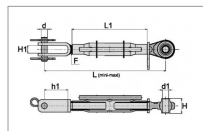

**Chandelle réglable entraxe 380/530  
filetage 24x3 chape/rotule**

Référence : P2D6027028

Caractéristiques	
H1 (mm)	24.00 mm
L mini (mm)	375 mm
L maxi (mm)	510 mm
F (mm)	24x3 mm
H (mm)	44 mm
L1 (mm)	230 mm
Types de produits	CHANDELLE CHAPE/ROTULE
d (mm)	18 mm
h1 (mm)	72 mm
d1 (mm)	19 mm
Quantité dans conditionnement de vente	1