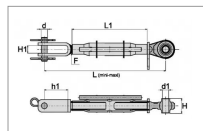

**Chandelle réglable entraxe 490/700  
filetage 24x3 chape/rotule**

Référence : P2D6027016

Caractéristiques	
H1 (mm)	24.00 mm
L mini (mm)	490 mm
L maxi (mm)	657 mm
F (mm)	24x3 mm
H (mm)	35 mm
L1 (mm)	340 mm
Types de produits	CHANDELLE CHAPE/ROTULE
d (mm)	18 mm
h1 (mm)	72 mm
d1 (mm)	22.1 mm
Quantité dans conditionnement de vente	1