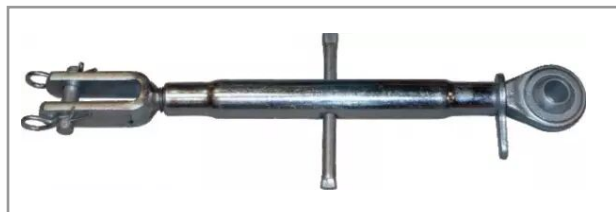

**Chandelle réglable entraxe 490/700  
filetage 24x3 chape/rotule**

Référence : P2D6027016

Caractéristiques	
H1 (mm)	24.00 mm
L mini (mm)	490 mm
L maxi (mm)	657 mm
F (mm)	24x3 mm
H (mm)	35 mm
L1 (mm)	340 mm
Types de produits	CHANDELLE CHAPE/ROTULE
d (mm)	18 mm
h1 (mm)	72 mm
d1 (mm)	22.1 mm
Quantité dans conditionnement de vente	1