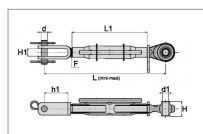

**Chandelle réglable entraxe 530/680  
filetage 24x3 chape/rotule**

Référence : P2D6027017

Caractéristiques	
H1 (mm)	24.00 mm
L mini (mm)	530 mm
L maxi (mm)	680 mm
F (mm)	24x3 mm
H (mm)	35 mm
L1 (mm)	380 mm
Types de produits	CHANDELLE CHAPE/ROTULE
d (mm)	18 mm
h1 (mm)	72 mm
d1 (mm)	22.1 mm
Quantité dans conditionnement de vente	1