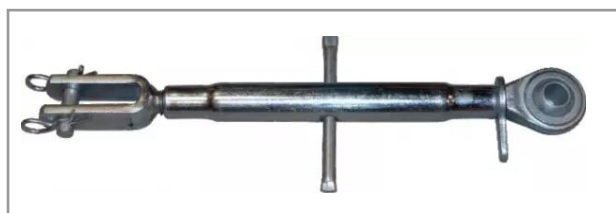

**Chandelle réglable entraxe 530/680  
filetage 24x3 chape/rotule**

Référence : P2D6027017

Caractéristiques	
H1 (mm)	24.00 mm
L mini (mm)	530 mm
L maxi (mm)	680 mm
F (mm)	24x3 mm
H (mm)	35 mm
L1 (mm)	380 mm
Types de produits	CHANDELLE CHAPE/ROTULE
d (mm)	18 mm
h1 (mm)	72 mm
d1 (mm)	22.1 mm
Quantité dans conditionnement de vente	1