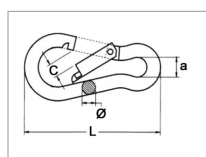

Mousqueton inox 6 mm

Référence : P1B8105466

Caractéristiques	
Matière	Inox
Longueur (mm)	60 mm
Type	Mousqueton alpin
Ø (mm)	6 mm
a (mm).	9 mm
C (mm)	9 mm
Résistance (kg)	520 kg
Quantité dans conditionnement de vente	1