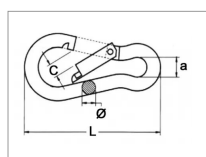

## Mousqueton inox 8 mm

Référence : P1B8105468

Caractéristiques	
Matière	Inox
Longueur (mm)	80 mm
Type	Mousqueton alpin
Ø (mm)	8 mm
a (mm)	12 mm
C (mm)	11 mm
Résistance (kg)	230 kg
Quantité dans conditionnement de vente	1