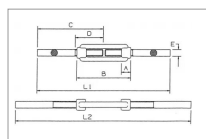

## Tendeur noir a souder de 24m/m v

Référence : P1B8145724

Caractéristiques	
Type	Tendeur à souder
Ø (mm)	24 mm
B (mm)	250 mm
D (mm)	160 mm
C (mm)	260 mm
E (mm)	24 mm
Résistance (kg)	3930 kg
L2 (mm)	745 mm
L1 (mm)	520 mm
Quantité dans conditionnement de vente	1