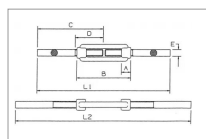

Tendeur noir a souder de 24m/m v

Référence : P1B8145724

Caractéristiques	
Type	Tendeur à souder
Ø (mm)	24 mm
B (mm)	250 mm
D (mm)	160 mm
C (mm)	260 mm
E (mm)	24 mm
Résistance (kg)	3930 kg
L2 (mm)	745 mm
L1 (mm)	520 mm
Quantité dans conditionnement de vente	1