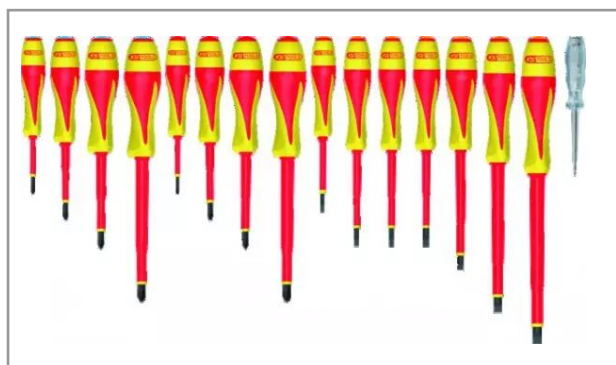

Tournevis ultimate isolés 1000v jeu de 16 ks tools

Référence : P1A2176219

Détails

Selon DIN 5264 / 7437 / 7438 / 8764.
 Isolation selon IEC 60900.
 Pour utilisation sous courant alternatif 1000 V et continu 1500 V.
 Manche bi-matière.
 Code couleur empreinte.
 Pointe brunie.
 Acier.
 Résistant aux produits chimiques.

Composition :
 1 Tournevis testeur fente 3 mm.
 4 Tournevis PHILLIPS : PH0 - PH1 - PH2 - PH3.
 7 Tournevis fente : 2,5 - 3 - 3,5 - 4 - 5,5 - 6,5 - 8 mm.
 4 Tournevis POZIDRIV : PZ0 - PZ1 - PZ2 - PZ3.

Selon DIN 5264 / 7437 / 7438 / 8764.
 Isolation selon IEC 60900.
 Pour utilisation sous courant alternatif 1000 V et continu 1500 V.
 Manche bi-matière.
 Code couleur empreinte.
 Pointe brunie.
 Acier.
 Résistant aux produits chimiques.

Composition :
 1 Tournevis testeur fente 3 mm.
 4 Tournevis PHILLIPS : PH0 - PH1 - PH2 - PH3.
 7 Tournevis fente : 2,5 - 3 - 3,5 - 4 - 5,5 - 6,5 - 8 mm.
 4 Tournevis POZIDRIV : PZ0 - PZ1 - PZ2 - PZ3.

Caractéristiques	
Type	Tournevis isolé assortiment
Référence fabricant	922.6219
Quantité dans conditionnement de vente	16