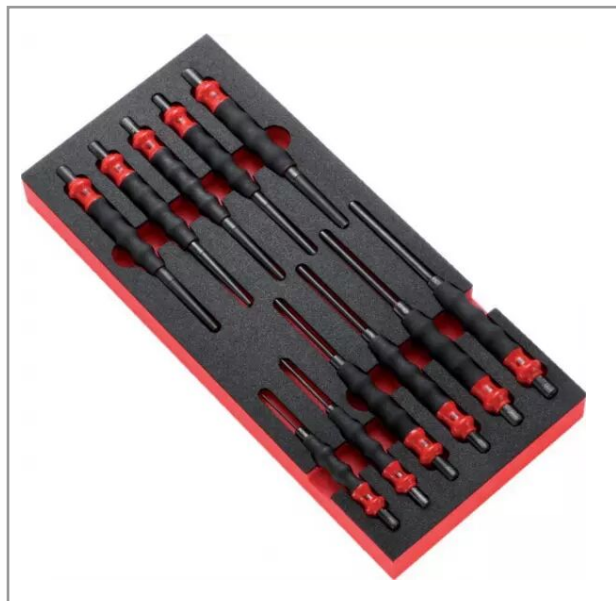

Chasses-clous

Ø 3,90 mm longueur 185 mm.
Ø 4,90 mm longueur 185 mm.
Ø 5,90 mm longueur 185 mm.
Ø 7,80 mm longueur 185 mm.

Le gainage des poignées du chasse-goupille et chasse-clou leurs confèrent un confort dans leurs utilisations.

Compatible avec le système de rangement modulaire FACOM.
Adapté aux servantes CHRONO, JET, CHRONO XL, CHRONO+, JET XL et JET+.

Le jeu est composé de 6 chasses-goupilles, 4 chasses-clous et 1 pointeau de Ø 6 mm longueur 185 mm.

Composition:

Chasses-goupilles

Ø 1,95 mm longueur 140 mm.
Ø 2,95 mm longueur 150 mm.
Ø 3,95 mm longueur 190 mm.
Ø 4,95 mm longueur 200 mm.
Ø 5,90 mm longueur 210 mm.
Ø 7,90 mm longueur 216 mm.

Chasses-clous

Ø 3,90 mm longueur 185 mm.
Ø 4,90 mm longueur 185 mm.
Ø 5,90 mm longueur 185 mm.
Ø 7,80 mm longueur 185 mm.

Le gainage des poignées du chasse-goupille et chasse-clou leurs confèrent un confort dans leurs utilisations.