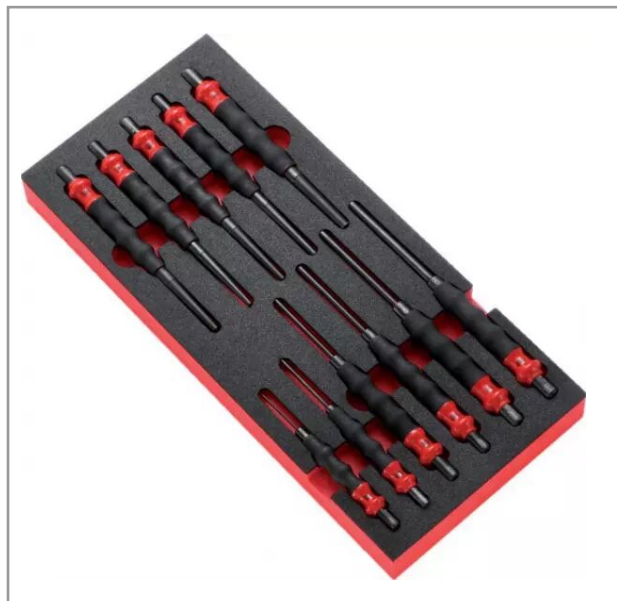

Chasses-clous

Ø 3,90 mm longueur 185 mm.
Ø 4,90 mm longueur 185 mm.
Ø 5,90 mm longueur 185 mm.
Ø 7,80 mm longueur 185 mm.

Le gainage des poignées du chasse-goupille et chasse-clou leurs confèrent un confort dans leurs utilisations.

Compatible avec le système de rangement modulaire FACOM.
Adapté aux servantes CHRONO, JET, CHRONO XL, CHRONO+, JET XL et JET+.

Le jeu est composé de 6 chasses-goupilles, 4 chasses-clous et 1 pointeau de Ø 6 mm longueur 185 mm.

Composition:

Chasses-goupilles

Ø 1,95 mm longueur 140 mm.
Ø 2,95 mm longueur 150 mm.
Ø 3,95 mm longueur 190 mm.
Ø 4,95 mm longueur 200 mm.
Ø 5,90 mm longueur 210 mm.
Ø 7,90 mm longueur 216 mm.

Chasses-clous

Ø 3,90 mm longueur 185 mm.
Ø 4,90 mm longueur 185 mm.
Ø 5,90 mm longueur 185 mm.
Ø 7,80 mm longueur 185 mm.

Le gainage des poignées du chasse-goupille et chasse-clou leurs confèrent un confort dans leurs utilisations.