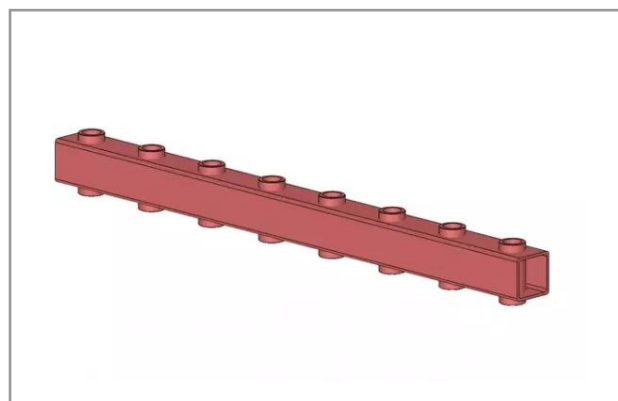

**Porte dent longueur 1460 8 bagues
diametre 42 cl carré 100x100x5**

Référence : P2H10515489

Caractéristiques	
Longueur (mm)	1460 mm
Type	A souder
Dimension tube (mm)	100x100 mm
Entraxe de fixation (mm)	190 mm
Nombre de dents	8
Pour dent	Filetée
Types de produits	PORTE DENTS
Référence des dents (non fournies)	215434 et 215437
Nombre de bague	8
Quantité dans conditionnement de vente	1