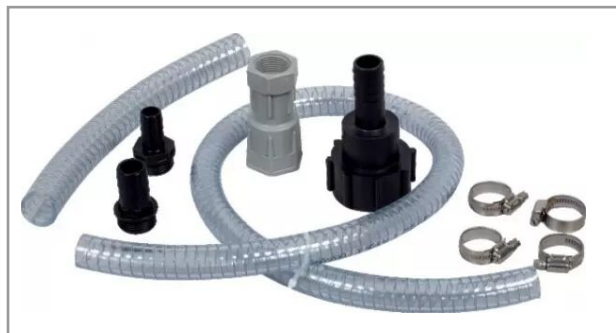

Kit aspiration ibc adblue f60x6 piusi

Référence : P1D2056367

Caractéristiques	
Ø Intérieur (mm)	20 mm
Usage	Aspiration
Longueur (m)	1.5 m
Utilisation	Urée
Raccord entrée	Femelle 60 X 6
Quantité dans conditionnement de vente	1