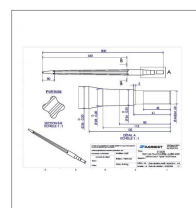

Dent de fourche ø36 lg 800 m22x1.5 collet carré type faucheur

Référence : P2H1015423

Caractéristiques	
Affectation	AGRAM FAUCHEUX MAGSI TENIAS EL-LEON BMH
Longueur (mm)	800 mm
Modèle	Filetée
Profil	Etoile
Type	Droite
Diamètre (mm)	36 mm
Pas (mm)	M22 mm
Couleur	Noire
Longueur de filetage/décolletage (mm)	45 mm
Référence écrou	215461
Référence bague à souder	215472
Cône	Cône court
Types de produits	DENT DE FOURCHE FILETÉE DROITE
Quantité dans conditionnement de vente	1