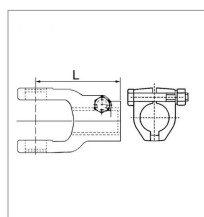

Machoire extrémité alésée 40 35x94 boulon tangent

Référence : P9000R11650

Caractéristiques	
Référence OEM	MALB244012
Croisillon (mm)	34.9x93.5 mm
Brochage	40
Type de verrouillage	Boulon tangent
Section clavette (mm)	12 mm
Quantité dans conditionnement de vente	1