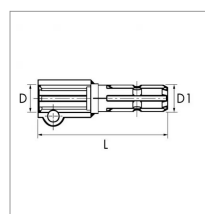

## Manchon prolongateur male 21c 1"3/8 femelle 6c 1"3/8 vp

Référence : P2B60228810

Caractéristiques	
D1 (mm)	1"3/8 21C
D (mm)	1"3/8 6C mm
L (mm)	150 mm
Puissance maxi (CV)	40 CV
Type de verrouillage	Poussoir
Types de produits	MANCHON PRISE DE FORCE
Origine/adaptable	Adaptable
Quantité dans conditionnement de vente	1