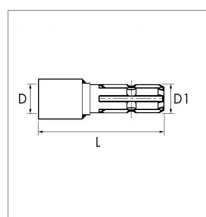

Manchon prolongateur à souder mâle 6 cannelures 1"3/8 femelle ø 30mm

Référence : P2B60212576

Caractéristiques	
D1 (mm)	1"3/8 6C
D (mm)	30 mm
L (mm)	120 mm
Puissance maxi (CV)	40 CV
Type de verrouillage	à souder
Types de produits	MANCHON PRISE DE FORCE
Origine/adaptable	Adaptable
Quantité dans conditionnement de vente	1