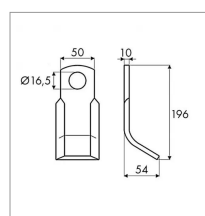

Couteau y 195x50x10 mm adaptable mâletti 64000.80

Référence : P3B1628350

Caractéristiques	
Longueur (mm)	196 mm
Ø trou (mm)	16.5 mm
Référence OEM	64000.80 MA6400080
Epaisseur (mm)	10 mm
Largeur (mm)	50 mm
Type	Couteau Y

Déport (mm)	54
Types de produits	FLÉAU Y
Montage sur marque	KVERNELAND, MALETTI
Origine/adaptable	Adaptable
Quantité dans conditionnement de vente	1