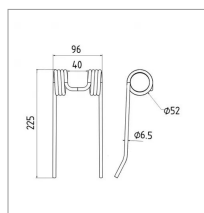

## Dent interchan. Idass 510001

Référence : P9000R47214

Caractéristiques	
Longueur (mm)	225 mm
Ø Extérieur (mm)	52 mm
Référence OEM	510001   GW819
Largeur (mm)	96 mm
Sens	Gauche
Type	Pick-up
Couleur	Crème
Qté/carton	50
Ø Fil (mm)	6.5 mm
Nombre de spires	3
Types de produits	DENT FANEUSE
Montage sur marque	IDASS
Origine/adaptable	Adaptable
Quantité dans conditionnement de vente	1